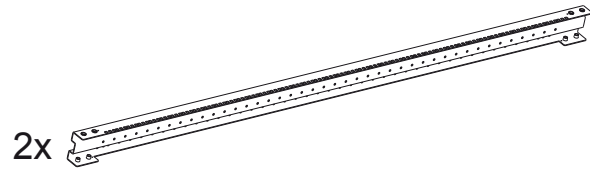

RSX

RSX-CO-xx:
(RSG-CO-xx)

RSX-TB-55:

48x
M10x20

48x
10 DIN 125

24x
3,5x9,5

32x
M6x16

32x
6 DIN 9021

RSX-CR:

RSX-AP-xx:

RSX :
2 x RSX-CO-xx
1 x RSX-TB-55
1 x RSX-CR
1 x RSX-AP-xx

980 051 REV. A

Na Vítězné pláni 1719/4, 140 00 PRAHA 4
CZECH REPUBLIC, WWW.CONTEG.COM