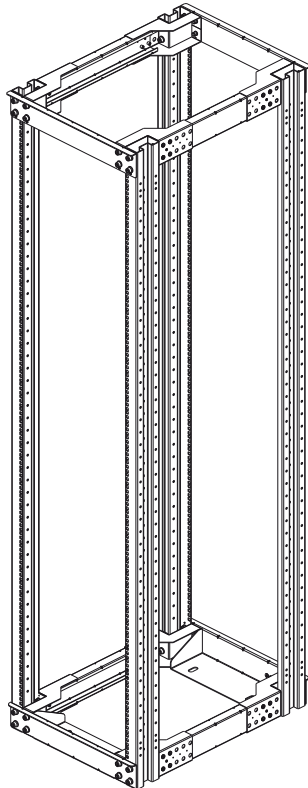

RSX

RSX-CO-xx:
(RSG-CO-xx)

RSX-TB-55:

48x
M10x20

48x
10 DIN 125

24x
3,5x9,5

32x
M6x16

32x
6 DIN 9021

RSX-CR:

RSX-AP-xx:

RSX :
2 x RSX-CO-xx
1 x RSX-TB-55
1 x RSX-CR
1 x RSX-AP-xx

980 051 REV. A

Na Vítězné pláni 1719/4, 140 00 PRAHA 4
CZECH REPUBLIC, WWW.CONTEG.COM