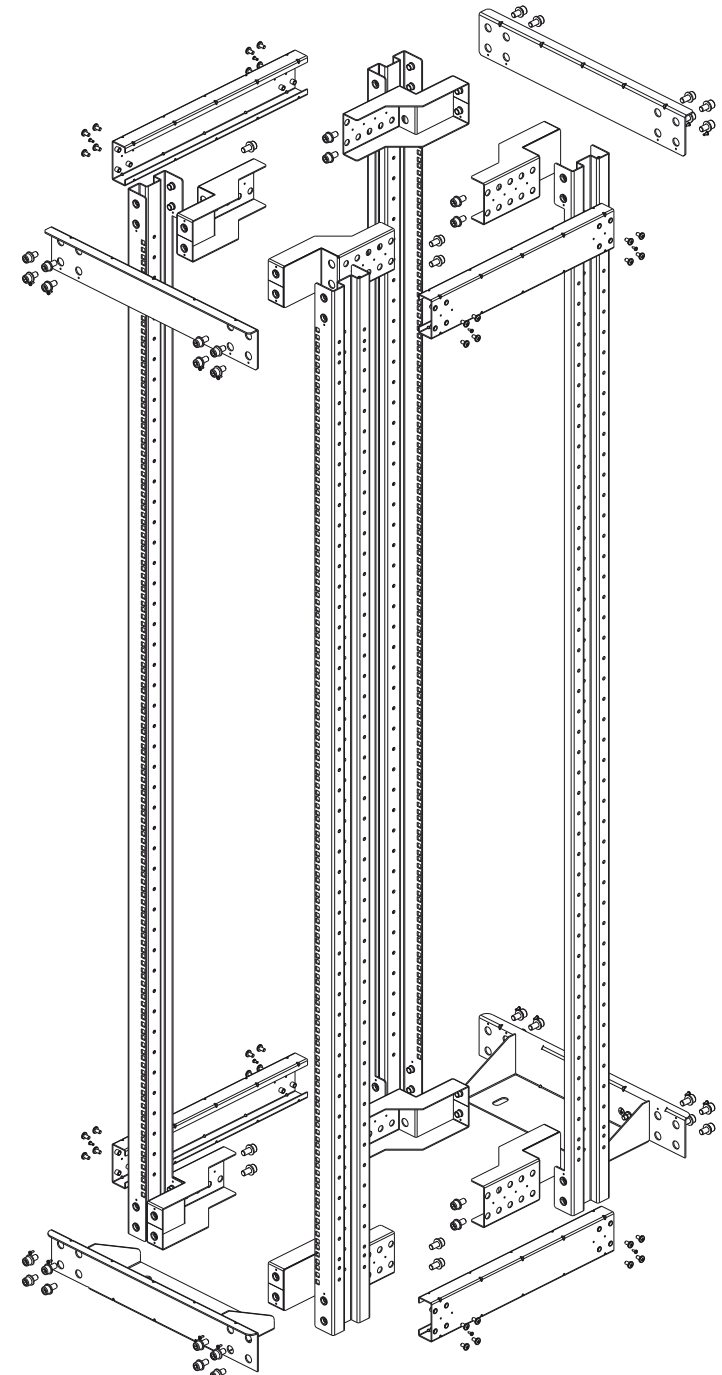

RSX

RSX-CO-xx:
(RSG-CO-xx)

RSX-TB-55:

48x
M10x20

48x
10 DIN 125

24x
3,5x9,5

32x
M6x16

32x
6 DIN 9021

RSX-CR:

RSX-AP-xx:

RSX :
2 x RSX-CO-xx
1 x RSX-TB-55
1 x RSX-CR
1 x RSX-AP-xx

980 051 REV. A

Na Vítězné pláni 1719/4, 140 00 PRAHA 4
CZECH REPUBLIC, WWW.CONTEG.COM