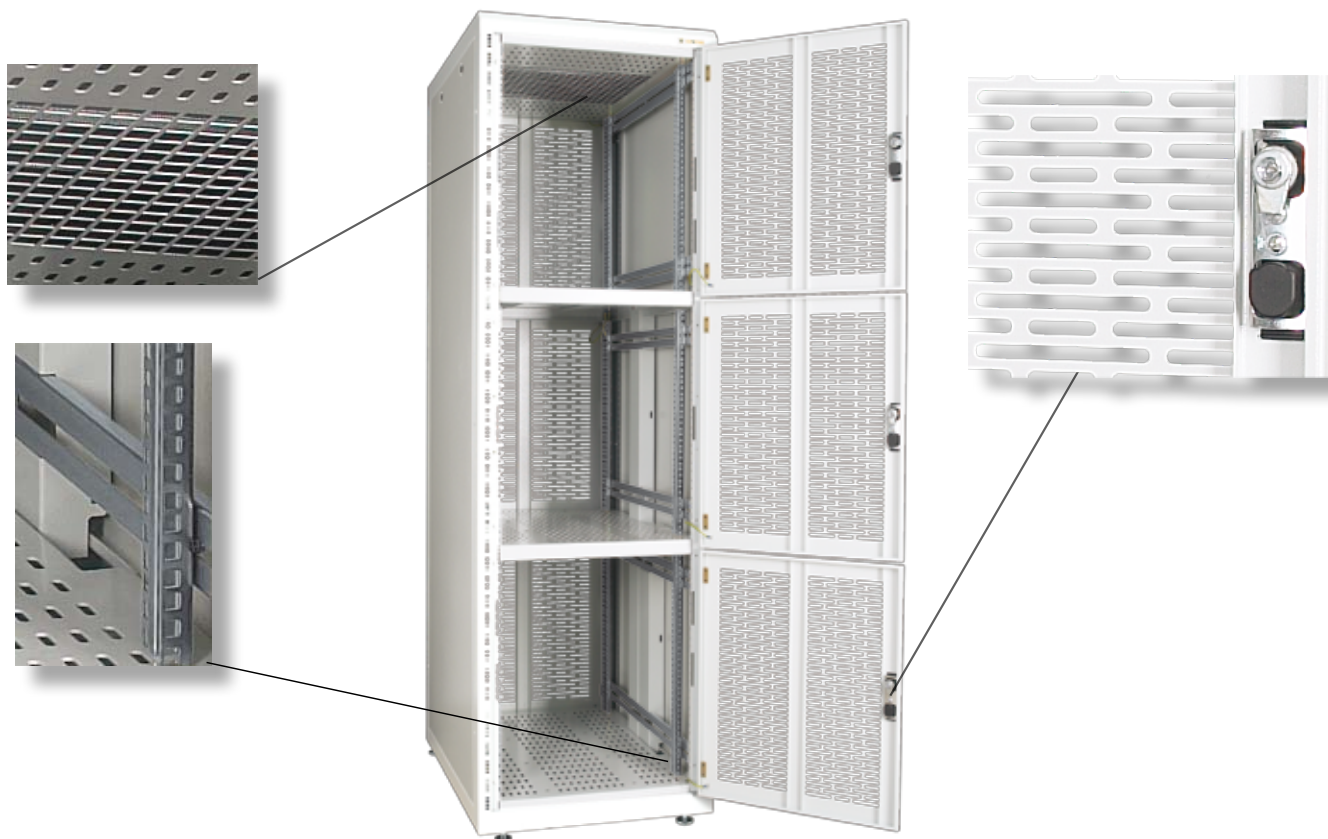

19" СЕРВЕРНЫЕ ШКАФЫ СЕРИИ RSB

Серверные шкафы предназначены для установки серверов, ИБП и т.п.

RSB

Описание:

- Высота: 42U
- Ширина: 600 мм, глубина: 900 мм
- Сварной каркас из листовой стали толщиной 1,5 мм и 2,0 мм
- Покрытие: порошковая эмаль (стандартные цвета: RAL 7035, 9005)
- Съемные боковые стенки с двумя замками
- Перфорированная стальная дверь с поворотной ручкой и замком
- Дверь имеет как правую, так и левую навеску; открывается на 180°
- Верхнее и нижнее отверстия для ввода кабеля закрыты съемными заглушками
- Комплект для заземления
- Вентиляторные модули устанавливаются в днище или крышу шкафа
- Регулируемые ножки
- Степень защиты IP20
- Номинальная загрузка 300 кг; номинальная нагрузка каждой секции 100 кг
- Шкафы могут быть объединены в ряд
- Опционально кодовые замки
- 3 типа:

Стандартная комплектация:

- А) RSB-42-60/90-1
 - 1 секция
 - стальные двери – 1 передняя и 1 задняя
 - полка для тяжелого оборудования, установленная в нижней части шкафа
 - полезная высота 41U
- Б) RSB-42-60/90-2
 - 2 секции
 - стальные двери – 2 передних и 2 задних
 - шкаф разделен на 2 равные секции с полкой для тяжелого оборудования внизу каждой секции
 - полезная высота каждой секции 20U
- В) RSB-42-60/90-3
 - 3 секции
 - стальные двери – 3 передние и 3 задние
 - шкаф разделен на 3 равные секции с полкой для тяжелого оборудования внизу каждой секции
 - полезная высота каждой секции 13U

СТАНДАРТНАЯ КОМПЛЕКТАЦИЯ		ДОПОЛНИТЕЛЬНОЕ ОБОРУДОВАНИЕ	
1	Каркас шкафа	7	Комплект кабельных лотков
2	3 полки для тяжелого оборудования	8	Комплект из двух пар 19" направляющих для RSB-42-60/90-3 (для 1 секции)
3	2 съемные боковые стенки	9	Поддон для кабелей, входящих в шкаф сверху
4	6 стальных дверей		
5	Регулируемые ножки		
6	Крышка для кабельного ввода		