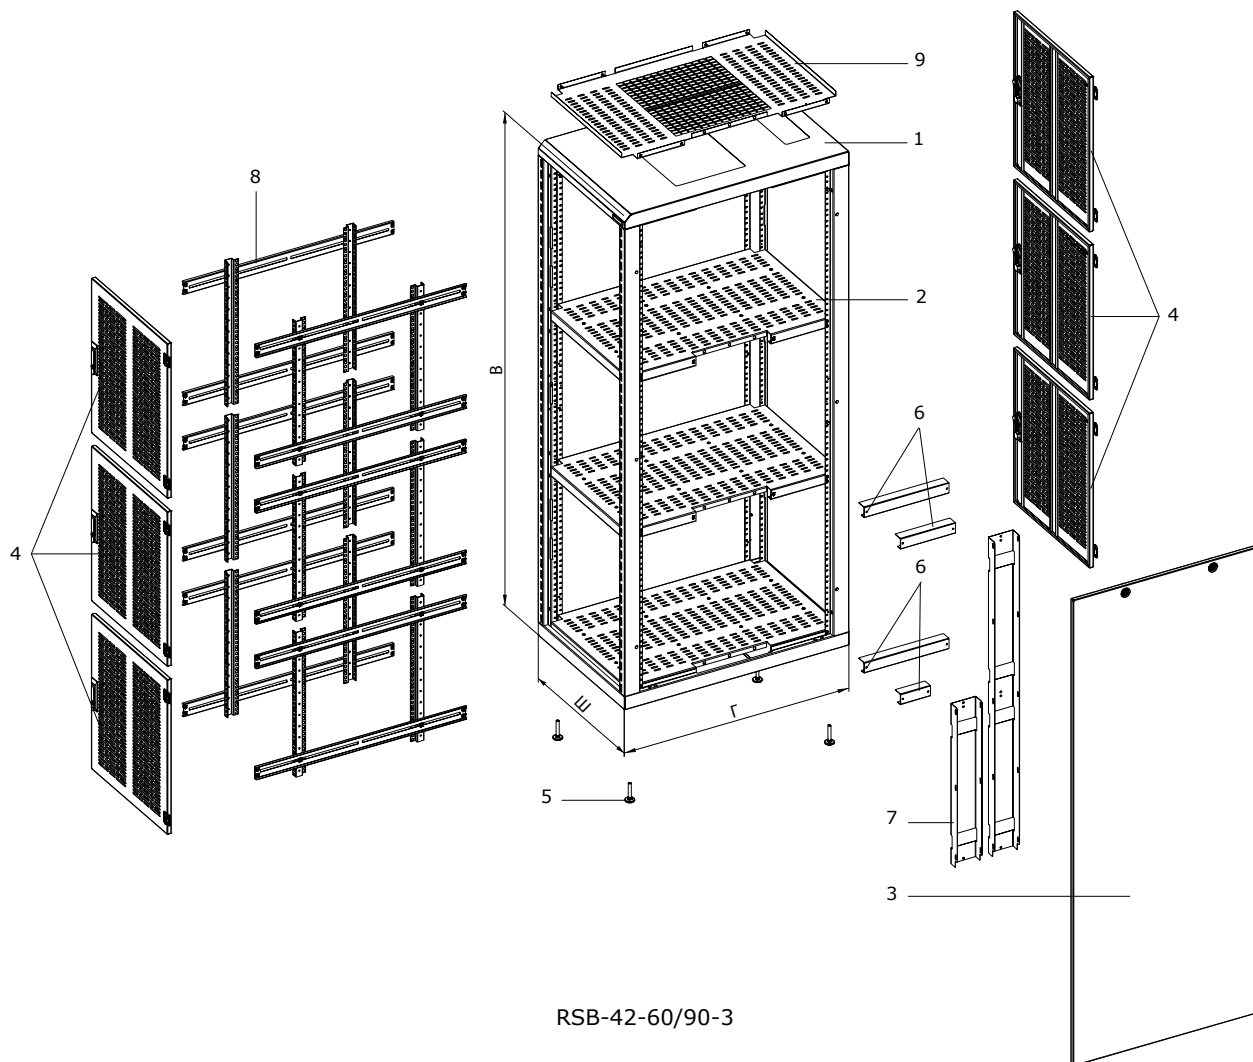

19" СЕРВЕРНЫЕ ШКАФЫ СЕРИИ RSB

Серверные шкафы предназначены для установки серверов, ИБП и т.п.

RSB

Описание:

- Высота: 42U
- Ширина: 600 мм, глубина: 900 мм
- Сварной каркас из листовой стали толщиной 1,5 мм и 2,0 мм
- Покрытие: порошковая эмаль (стандартные цвета: RAL 7035, 9005)
- Съемные боковые стенки с двумя замками
- Перфорированная стальная дверь с поворотной ручкой и замком
- Дверь имеет как правую, так и левую навеску; открывается на 180°
- Верхнее и нижнее отверстия для ввода кабеля закрыты съемными заглушками
- Комплект для заземления
- Вентиляторные модули устанавливаются в днище или крышу шкафа
- Регулируемые ножки
- Степень защиты IP20
- Номинальная загрузка 300 кг; номинальная нагрузка каждой секции 100 кг
- Шкафы могут быть объединены в ряд
- Опционально кодовые замки
- 3 типа:

Стандартная комплектация:

- А) RSB-42-60/90-1
 - 1 секция
 - стальные двери – 1 передняя и 1 задняя
 - полка для тяжелого оборудования, установленная в нижней части шкафа
 - полезная высота 41U
- Б) RSB-42-60/90-2
 - 2 секции
 - стальные двери – 2 передних и 2 задних
 - шкаф разделен на 2 равные секции с полкой для тяжелого оборудования внизу каждой секции
 - полезная высота каждой секции 20U
- В) RSB-42-60/90-3
 - 3 секции
 - стальные двери – 3 передние и 3 задние
 - шкаф разделен на 3 равные секции с полкой для тяжелого оборудования внизу каждой секции
 - полезная высота каждой секции 13U

Код	Высота, U	Размеры, мм				Размеры, включая упаковку, мм			Вес брутто, кг
		Высота*	Ширина	Глубина	Полезная глубина	Высота	Ширина	Глубина	
RSB-42-60/90-1	42	2005	600	900	870	2025	630	930	85
RSB-42-60/90-2	42	2005	600	900	870	2025	630	930	95
RSB-42-60/90-3	42	2005	600	900	870	2025	630	930	105