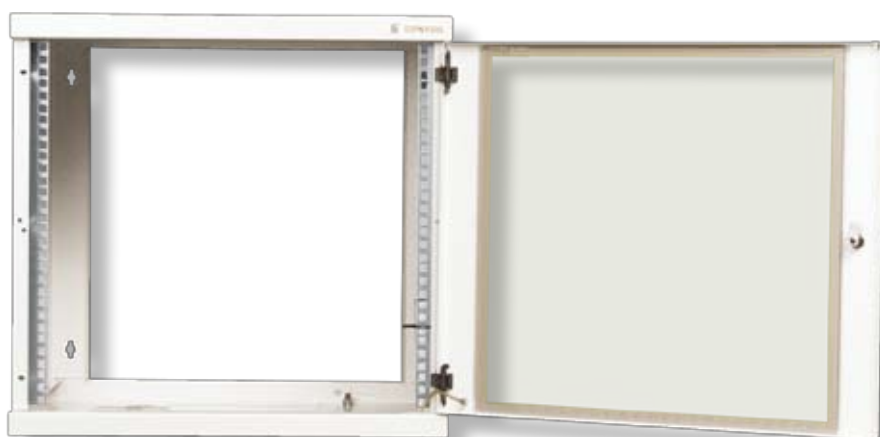

19" НАСТЕННЫЕ ШКАФЫ СЕРИИ REN

19" настенные телекоммуникационные шкафы предназначены для установки коммутационных панелей, активного оборудования и т.п.

Описание:

- Три типа:
 - а) Высота 6U; глубина 300 мм
 - б) Высота 6, 10 и 15U; глубина 400 мм
 - в) Высота 6, 10 и 15U; глубина 500 мм
- Ширина 530 мм
- Покрытие: порошковая эмаль. Стандартный цвет: RAL 7035
- Дверь – тонированное закаленное стекло (EN 12150-1) в стальной раме или сплошная стальная
- Дверь имеет как правую, так и левую навеску
- Дверь открывается на 180°
- Просечки отверстий в крыше и днище для ввода кабеля (100x42 мм и 100x56 мм) – расположены непосредственно у задней стенки для предотвращения изгиба кабеля
- Отверстия для ввода кабеля могут быть закрыты заглушками DP-DB-200x68 (не входят в стандартный комплект поставки)
- Задняя стенка отсутствует
- Две 19" направляющие можно передвинуть вглубь шкафа (диапазон перемещения от 0 до 60 мм)
- Монтажные отверстия в задней части для крепления шкафа к стене
- Комплект для заземления
- Номинальная нагрузка 20 кг
- Класс защиты IP30

Стандартная комплектация:

Две 19" вертикальные направляющие
 Дверь – тонированное закаленное стекло (EN 12150-1) в стальной раме с замком
 Комплект для заземления

Код	Высота, U	Размеры, мм				Размеры, включая упаковку, мм			Вес брутто, кг
		Высота	Ширина	Глубина	Полезная глубина	Высота	Ширина	Глубина	
REN-06-60/30	6	332	530	300	250	350	555	339	9
REN-06-60/40	6	332	530	400	350	350	555	439	10
REN-10-60/40	10	510	530	400	350	535	555	439	12
REN-15-60/40	15	732	530	400	350	758	555	439	16
REN-06-60/50	6	332	530	500	450	350	555	539	11
REN-10-60/50	10	510	530	500	450	535	555	539	13
REN-15-60/50	15	732	530	500	450	758	555	539	17,5