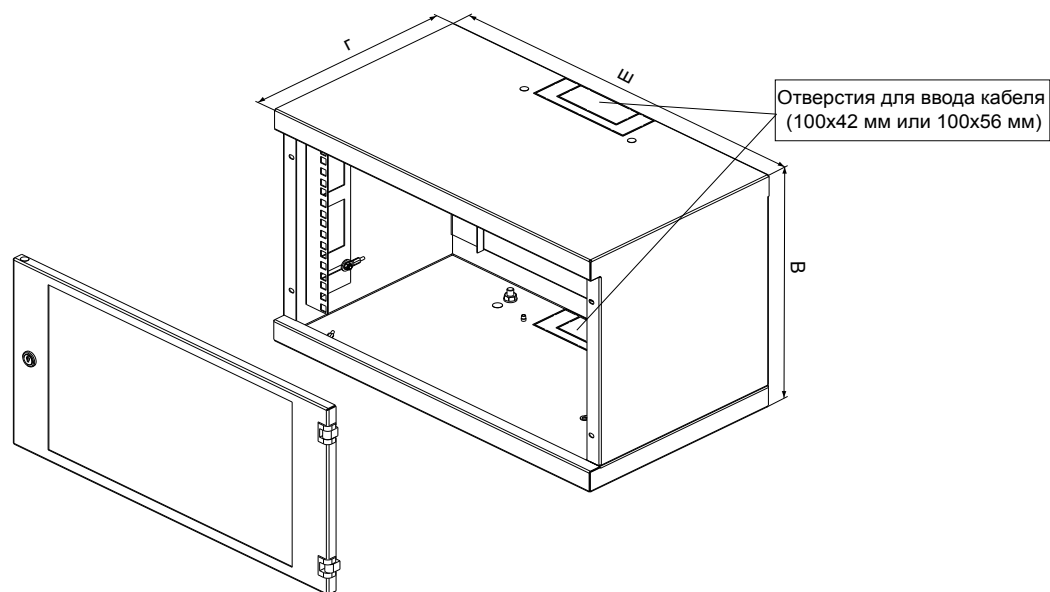

19" НАСТЕННЫЕ ШКАФЫ СЕРИИ REN

19" настенные телекоммуникационные шкафы предназначены для установки коммутационных панелей, активного оборудования и т.п.

Описание:

- Три типа:
 - а) Высота 6U; глубина 300 мм
 - б) Высота 6, 10 и 15U; глубина 400 мм
 - в) Высота 6, 10 и 15U; глубина 500 мм
- Ширина 530 мм
- Покрытие: порошковая эмаль. Стандартный цвет: RAL 7035
- Дверь – тонированное закаленное стекло (EN 12150-1) в стальной раме или сплошная стальная
- Дверь имеет как правую, так и левую навеску
- Дверь открывается на 180°
- Просечки отверстий в крыше и днище для ввода кабеля (100x42 мм и 100x56 мм) – расположены непосредственно у задней стенки для предотвращения изгиба кабеля
- Отверстия для ввода кабеля могут быть закрыты заглушками DP-DB-200x68 (не входят в стандартный комплект поставки)
- Задняя стенка отсутствует
- Две 19" направляющие можно передвинуть вглубь шкафа (диапазон перемещения от 0 до 60 мм)
- Монтажные отверстия в задней части для крепления шкафа к стене
- Комплект для заземления
- Номинальная нагрузка 20 кг
- Класс защиты IP30

Стандартная комплектация:

Две 19" вертикальные направляющие
 Дверь – тонированное закаленное стекло (EN 12150-1) в стальной раме с замком
 Комплект для заземления

Код	Высота, U	Размеры, мм				Размеры, включая упаковку, мм			Вес брутто, кг
		Высота	Ширина	Глубина	Полезная глубина	Высота	Ширина	Глубина	
REN-06-60/30	6	332	530	300	250	350	555	339	9
REN-06-60/40	6	332	530	400	350	350	555	439	10
REN-10-60/40	10	510	530	400	350	535	555	439	12
REN-15-60/40	15	732	530	400	350	758	555	439	16
REN-06-60/50	6	332	530	500	450	350	555	539	11
REN-10-60/50	10	510	530	500	450	535	555	539	13
REN-15-60/50	15	732	530	500	450	758	555	539	17,5