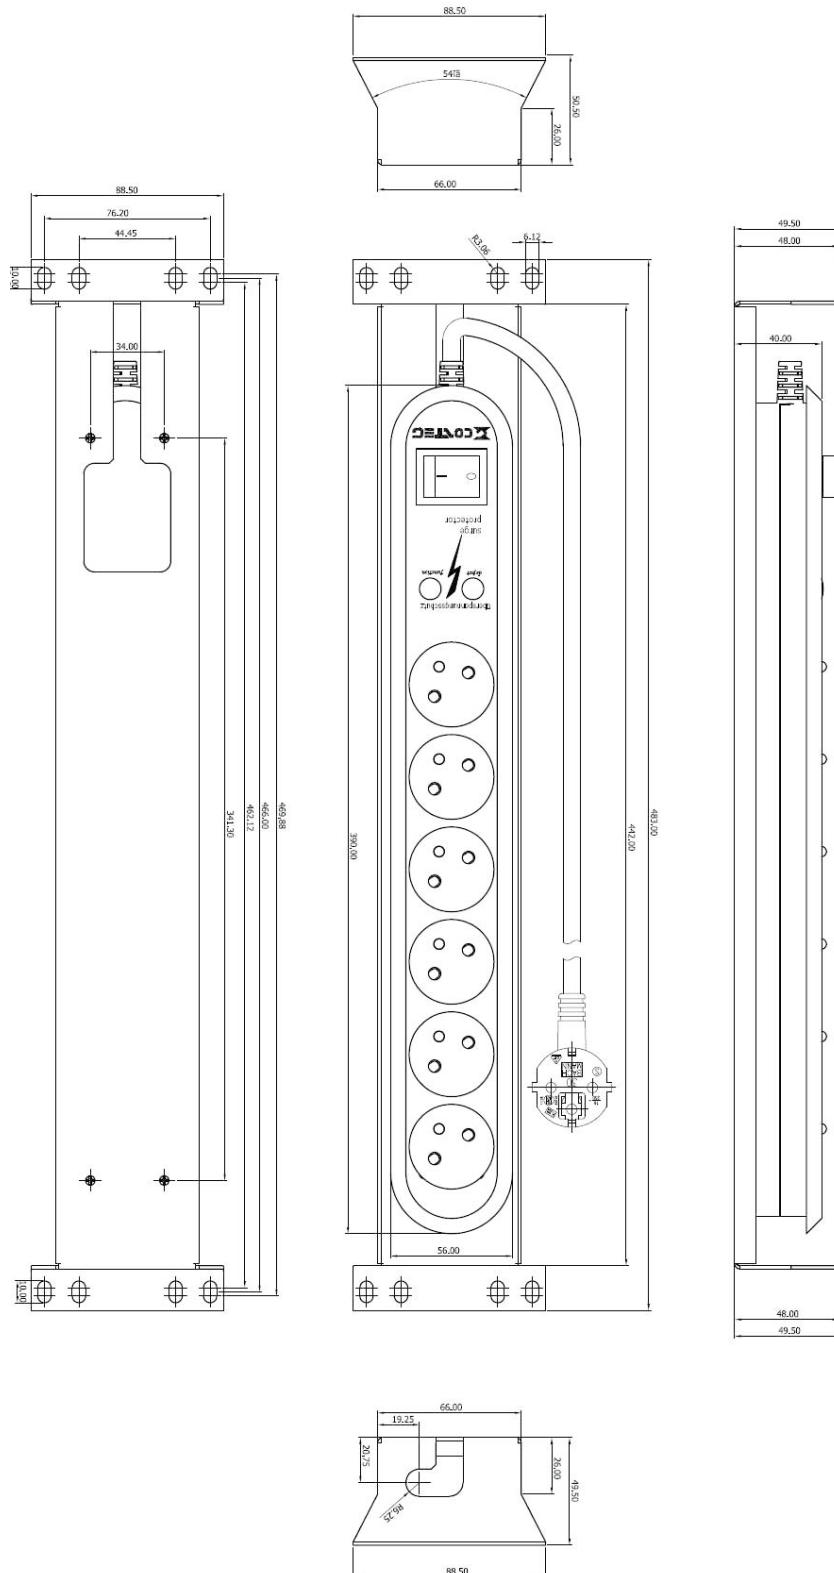

**Cut Sheet**

**DP-RP-06UTESP**

Cut\_Sheet\_EN\_30-10-08\_conteg ©

	English	Deutsch	Français	По-русски	Česky
Type	DP-RP-06-UTESP	DP-RP-06-UTESP	DP-RP-06-UTESP	DP-RP-06-UTESP	DP-RP-06-UTESP
Plug Winkelstecker Angle de prise Вилка zástrčka	moulded earth contact- UTE plug type 30, 90°, 16A H05VV-F 3G1,50 cm2, 3000 ± 100mm	Angegossenem Schutzkontakt-UTE Win- kelstecker 90°, 16A H05VV-F 3G1,50 cm2, 3000 ± 100mm	UTE, 90°, 16A H05VV-F 3G1,50 cm2, 3000 ± 100mm	неразборная литая вилка со встроенным контактом заземления- вилка типа UTE 30, 90°, 16A H05VV-F 3G1,50 см2, 3000 ± 100 мм	UTE zástrčka typu 30, 90°, 16A H05VV-F 3G1,50 cm2, 3000 ± 100mm
Socket Steckdosen Prises Розетка Typ zásuvek	6x UTE/French, regard- ing to NF-C61314 2-pole with earthing contact 16A/3680W, AC 250V, IP20 35° turned With switch With child protection With overvoltage pro- tection	6x UTE/Frankreich nach norm NF-C61314 2-polig mit Schutzkon- takt 16A/3680W, AC 250V, IP20, um 35° gedreht Mit Schalter Mit Kinderschutz Mit überspannungs- schutz	6x UTE/French NF.C61314 2- pôles, 1 prise de terre 16A/3680W, AC 250V, IP20, coudé á 35°	6x UTE/Французский стандарт, согласно NF- C61314 под двухштекерную вилку; с контактом заземления 16A/3680Вт, переменный ток 250 В, IP20 С разворотом на 35°	6x UTE/French dle NF-61314 2-kontaktní se zemnicím kolíkem 16A/3680W, AC 250V, IP20, otočený o 35° Vypínač Dětská pojistka Přepětová ochrana
Connection Anschluss Connection Подключение провода zapojení	non rewirable	Nicht wiederanschließbar	Reconnection impossible	замена провода питания невозможна	Nerozebíratelné pro- vedení
Body Profil Body Корпус Material těla	2U, Steelcase	2U, Stahlblech	2U	2U, сталь	2U, plech
Plastic parts Kunststoff Éléments plastiques Пластиковые части Plastové díly	RAL 7035 - black PA6, fibre glass 30% Glow wire test up to 850°C	RAL 7035 - schwarz PA6, Glasfaser 30% Glühdraht-Prüfung bis 850°C	RAL 7035 PA6, fibre de verre 30% Test au fil incandescent : jusqu'à 850°C	RAL 7035 - черный РА6, стеклопластик 30% Испытание на воспламеняемость от раскаленной проволоки - до 850°C	RAL 7035 - černá PA6, skleněné vlákna 30% Testováno na teploty do 850°C
Brackets Haltewinkel Equerres Скобы крепления Úchyty	Steelcase	Stahlblech	Montage horizontal	Материал: сталь	Plechové úchyty
Packaging Liefereform Conditionnement Поставка (упаковка) Balení	Neutral polybag Paper box	Neutrale polybeutel Paper box	Emballage dans polybag neuter + paper box	Нейтральная полиэтиленовая упаковка	Plastový obal Kartónová krabice
Extent of delivery Lieferumfang Composition Поставка (комплект) Obsah balení	1x Socket strip 2x 19" mounting brackets (Loose)	1x Steckdosenleiste 2x 19" Befestigungus- winkel (Lose beigelegt)	1x Bâti de prises 2x Equerre 19" (en vrac)	1 x блок розеток 2 x скобы крепления к 19" направляющим (прикреплены к блоку розеток)	1x Napájecí panel 2x 19" montážní úchyty (volně uloženy)