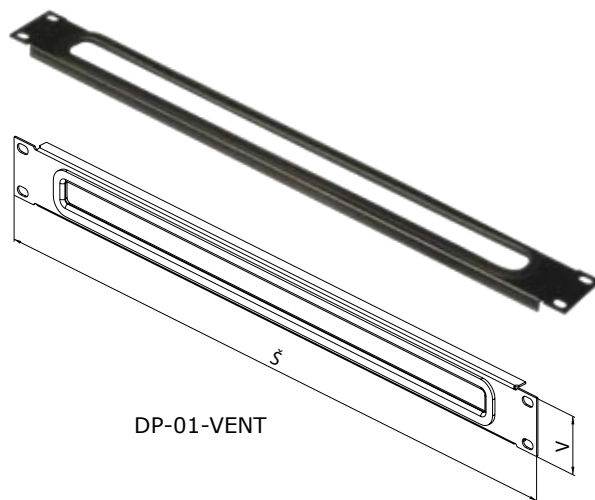

### 19" ZASLEPOVACÍ PANELE

Užívají se pro zaslepení prázdných pozic v rozvaděči nejen kvůli estetickým účelům, ale i pro zamezení proudění vzduchu nevhodným směrem.

Popis:

- Výška 1, 2, 3 a 5U
- Povrchová úprava - prášková barva RAL (standard RAL 9005)

19" ZASLEPOVACÍ PANELE		
Typ	Výška	Šířka
DP-ZA-1U	1U	19"
DP-ZA-2U	2U	19"
DP-ZA-3U	3U	19"
DP-ZA-5U	5U	19"

### 19" PRŮCHOZÍ PANELE

Umožňuje průchod kabelů přes volné pozice v rozvaděči.

Popis:

- Výška 1U
- Šířka 19"
- Povrchová úprava - prášková barva RAL (standard RAL 9005)

19" PRŮCHOZÍ PANELE		
Typ	Výška	Šířka
DP-01-VENT	1U	19"

### 19" PRŮCHOZÍ PANELE S KARTÁČEM

Umožňuje průchod kabelů přes volné pozice v rozvaděči, jejich fixaci a minimalizuje průchod vzduchu.

Popis:

- Typy:
  - a) s kartáčem
  - b) s kartáčem a vyvazovacím hřebenem
- Průchozí panel s kartáčem a vyvazovacím hřebenem má lištu s hřebenem a po stranách dvě kabelová oka velikosti 40x50mm
- Výška 1U
- Povrchová úprava - prášková barva RAL (standard RAL 9005)