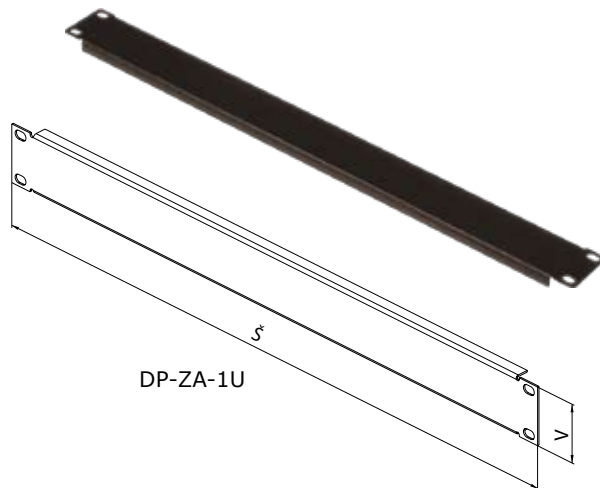

### 19" ZASLEPOVACÍ PANELE

Užívají se pro zaslepení prázdných pozic v rozvaděči nejen kvůli estetickým účelům, ale i pro zamezení proudění vzduchu nevhodným směrem.

Popis:

- Výška 1, 2, 3 a 5U
- Povrchová úprava - prášková barva RAL (standard RAL 9005)

19" ZASLEPOVACÍ PANELE		
Typ	Výška	Šířka
DP-ZA-1U	1U	19"
DP-ZA-2U	2U	19"
DP-ZA-3U	3U	19"
DP-ZA-5U	5U	19"

### 19" PRŮCHOZÍ PANELE

Umožňuje průchod kabelů přes volné pozice v rozvaděči.

Popis:

- Výška 1U
- Šířka 19"
- Povrchová úprava - prášková barva RAL (standard RAL 9005)

19" PRŮCHOZÍ PANELE		
Typ	Výška	Šířka
DP-01-VENT	1U	19"

### 19" PRŮCHOZÍ PANELE S KARTÁČEM

Umožňuje průchod kabelů přes volné pozice v rozvaděči, jejich fixaci a minimalizuje průchod vzduchu.

Popis:

- Typy:
  - a) s kartáčem
  - b) s kartáčem a vyvazovacím hřebenem
- Průchozí panel s kartáčem a vyvazovacím hřebenem má lištu s hřebenem a po stranách dvě kabelová oka velikosti 40x50mm
- Výška 1U
- Povrchová úprava - prášková barva RAL (standard RAL 9005)