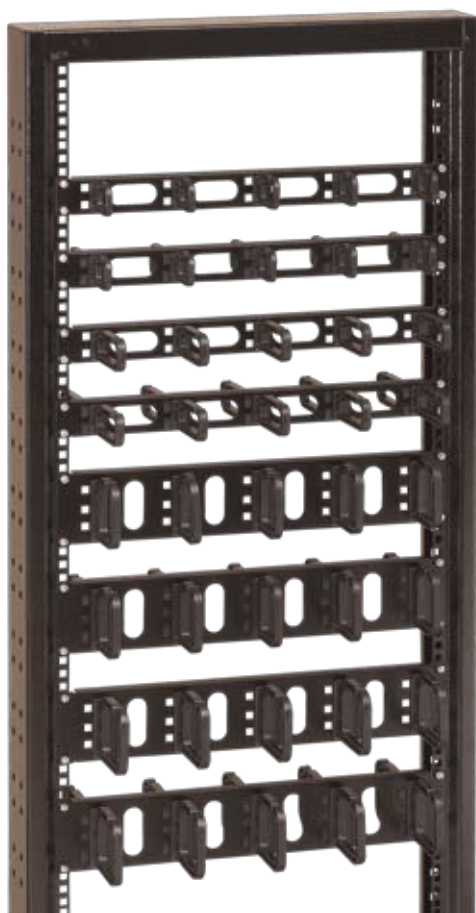

Предназначены для горизонтальной укладки кабелей в шкафу.

Описание:

- Высота: 1U или 2U
- Одно- или двустороннее размещение кабеля
- На одной стороне может быть расположено до 5 скоб
- Возможен ввод кабеля внутрь шкафа через овальные отверстия в стенке органайзера
- Покрытие: порошковая эмаль. Стандартный цвет: RAL 9005, скобы черного цвета

ОРГАНИЗАТОРЫ С ПЛАСТИКОВЫМИ СКОБАМИ				
Код	Высота	Тип	Размер скобы (В x Г), мм	Количество скоб
DP-VP-P1	1U	Односторонний	40 x 50	5
DP-VP-P2	1U	Двухсторонний	40 x 50	10
DP-VP-P3	2U	Односторонний	80 x 60	5
DP-VP-P4	2U	Двухсторонний	80 x 60	10
DP-VP-P5	1U	Односторонний	40 x 80	5
DP-VP-P6	1U	Двухсторонний	40 x 80	10
DP-VP-P7	2U	Односторонний	80 x 80	5
DP-VP-P8	2U	Двухсторонний	80 x 80	10