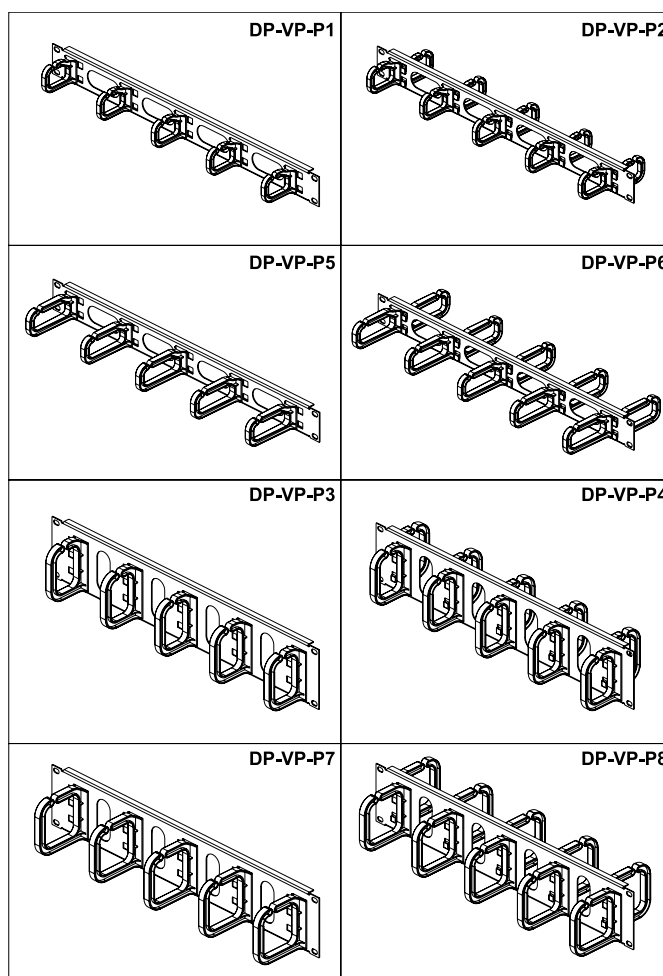

Предназначены для горизонтальной укладки кабелей в шкафу.

Описание:

- Высота: 1U или 2U
- Одно- или двустороннее размещение кабеля
- На одной стороне может быть расположено до 5 скоб
- Возможен ввод кабеля внутрь шкафа через овальные отверстия в стенке органайзера
- Покрытие: порошковая эмаль. Стандартный цвет: RAL 9005, скобы черного цвета

ОРГАНИЗАТОРЫ С ПЛАСТИКОВЫМИ СКОБАМИ				
Код	Высота	Тип	Размер скобы (В x Г), мм	Количество скоб
DP-VP-P1	1U	Односторонний	40 x 50	5
DP-VP-P2	1U	Двухсторонний	40 x 50	10
DP-VP-P3	2U	Односторонний	80 x 60	5
DP-VP-P4	2U	Двухсторонний	80 x 60	10
DP-VP-P5	1U	Односторонний	40 x 80	5
DP-VP-P6	1U	Двухсторонний	40 x 80	10
DP-VP-P7	2U	Односторонний	80 x 80	5
DP-VP-P8	2U	Двухсторонний	80 x 80	10

В...Высота
Г...Глубина