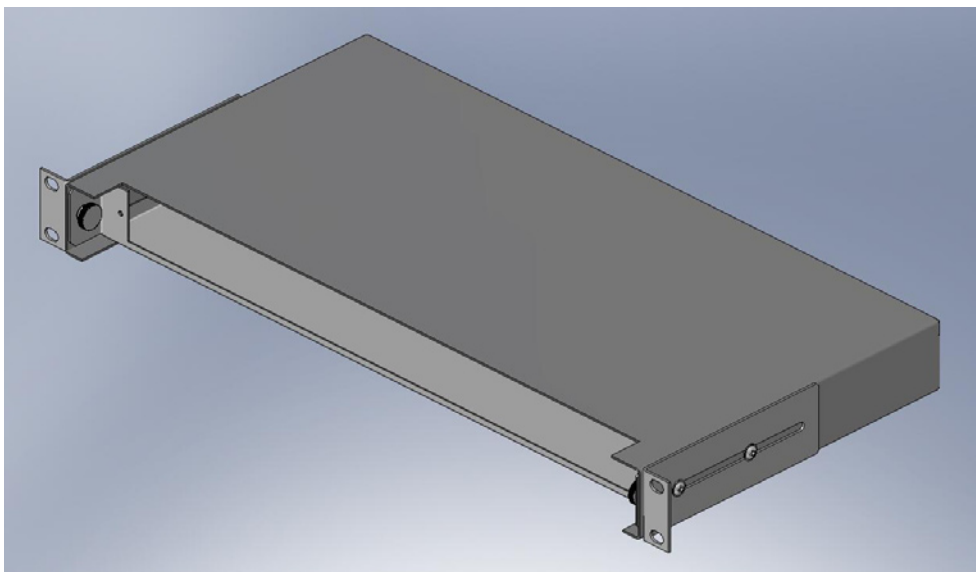

Cut Sheet

ORVE-01-250

Cut_Sheet_CZ_25-05-09_conteg©

ORVE-01-250 je výsuvný 19" optický rozvaděč, který je používán pro ukončení optických kabelů v rozvaděči.

- Typ - výsuvný
- Konstrukce z 1mm (výsuvná část), 1,25mm (pevná část) a 1,5mm (úchytky) ocelového plechu
- Výška 1U
- Šířka 19"
- Hloubka 250mm
- Modulární panely nejsou součástí dodávky
- Otvory pro vstup kabelů v zadní části
- Volné otvory lze zaslepit
- Montáž do 19" lišt pomocí dvou posuvných držáků
- Široká nabídka příslušenství (volitelně)
- Povrchová úprava - prášková barva RAL (standard RAL 9005)

boční pohled

čelní pohled

zadní pohled

VOLITELNÉ - MODULÁRNÍ PANELE

Typ	Počet otvorů pro FO spojky			
	8	12	16	24
OR-xxST	ano	ano	ano	ano
OR-xxSC	ano	ano	ano	ano
OR-xxDSC	ano	ano	ano	ne
OR-xxFC	ano	ano	ano	ano
OR-xxFCD	ano	ano	ano	ano

xx... počet otvorů

Typ	Š	H v mm	V	Popis
ORVE-01-250	19"	250	1U	Výsuvný