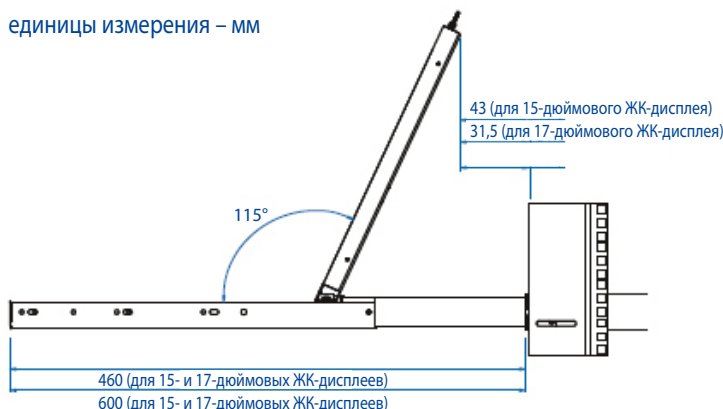

Спецификация консоли

- Консоль монтажной высотой 1U, со встроенной 15- или 17-дюймовой ЖК-панелью SAMSUNG
- Подключение к ЖК-консоли при помощи кабеля через PS/2- или USB-интерфейс
- Возможность переключения языков ввода с помощью сенсорной панели «тачпад»
- Выдвижные направляющие с возможностью фиксации для предотвращения перемещения полки в процессе работы с клавиатурой
- Меню с поддержкой различных языков
- Питание от 12, 24 или 48 вольт постоянного тока

Консоль совместима с устройствами

ЖК-панель Grade A Industrial TFT

- 15-дюймовый ЖК-дисплей с разрешением 1024 x 768, яркостью 250 нит и типичным коэффициентом контрастности 450:1
- 17-дюймовый ЖК-дисплей с разрешением 1280 x 1024, яркостью 300 нит и типичным коэффициентом контрастности 700:1

Схема

единицы измерения – мм

Опции				
				
AV Вход	DVI Вход	BNC Вход	Вход питания по постоянному току	Сенсорный экран