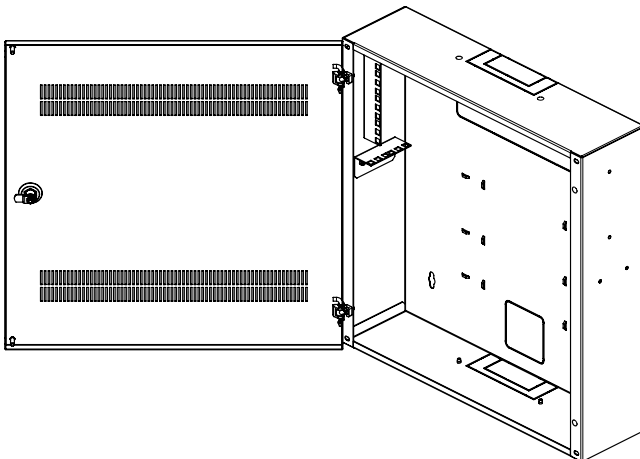

Les coffrets muraux 19" SOHO série ACP constituent une alternative aux coffrets muraux classiques. Ils sont plus esthétiques, économisent de la place, et représentent une solution de stockage efficace, qu'apprécieront aussi bien les développeurs que les utilisateurs finaux. La petite taille du coffret permet une installation facile dans les endroits où un espace réduit doit être rentabilisé au maximum. Malgré sa petite taille, le coffret mural 19" SOHO série ACP offre un espace de stockage de 6U. On peut y loger un panneau de brassage, un guide-câble et d'autres équipements 19" (profondeur

max. 300 mm). Les panneaux de brassage et autres équipements de gestion des câbles permettent une gestion claire organisée des câbles de tout type (cuivre, fibres optiques) dans l'espace réduit à l'intérieur du caisson.

Type	Dimensions en (mm)			Taille des montants en U	
	H	L	P	Vertical	Horizontal
ACP-OW-55/53/14	550	530	140	4	2

* Autres dimensions disponibles sur commande