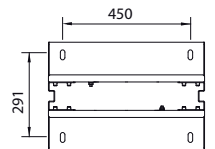

## ОПИСАНИЕ

- : 27, 42, 47U
- : 550
- : 100
- : 2,0
- 500
- 1000
- IP00 ( ) • 1 19"
- (RAL 9005) — • 2 « »
- 2

42U 47U

RSG2-42-19-LA

RSG2-42-19-LA

	(U)	( )	( )
RSG2-27-19-L5	27	1388	500
RSG2-42-19-L5	42	2055	500
RSG2-47-19-L5	47	2277	500
RSG2-42-19-LA	42	2055	1000
RSG2-47-19-LA	47	2277	1000