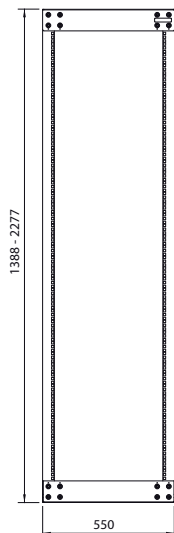

## ОПИСАНИЕ

- : 27, 42, 47U
- : 550
- : 100
- : 2,0
- 500
- 1000
- IP00 ( ) • 1 19"
- (RAL 9005) — • 2 « »
- 2

42U 47U

RSG2-42-19-LA

RSG2-42-19-LA

	(U)	( )	( )
RSG2-27-19-L5	27	1388	500
RSG2-42-19-L5	42	2055	500
RSG2-47-19-L5	47	2277	500
RSG2-42-19-LA	42	2055	1000
RSG2-47-19-LA	47	2277	1000