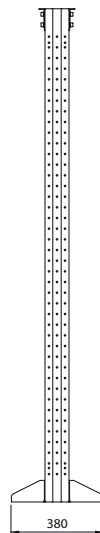

# RSG2

RSG2

HDWM.

## ОСНОВНЫЕ ПРЕИМУЩЕСТВА

500 1000

: RAL 9005

## ОПИСАНИЕ

- : 27, 42, 47U
- : 550
- : 100
- : 2,0
- 500
- 1000
- IP00 ( ) • 1 19"
- (RAL 9005) — • 2 « »
- 2

42U 47U

RSG2-42-19-LA

RSG2-42-19-LA

	(U)	( )	( )
RSG2-27-19-L5	27	1388	500
RSG2-42-19-L5	42	2055	500
RSG2-47-19-L5	47	2277	500
RSG2-42-19-LA	42	2055	1000
RSG2-47-19-LA	47	2277	1000