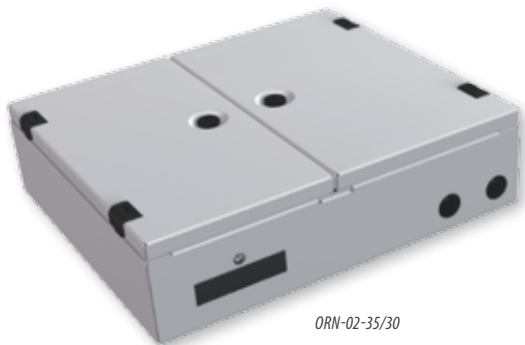

НАСТЕННЫЕ ВОЛОКОННО-ОПТИЧЕСКИЕ БОКСЫ

Используются для разделки оптического кабеля.

ОПИСАНИЕ:

- Типы:
  - а) двойной – размер: 350x300 мм; двухстворчатая дверь с замком
  - б) одинарный – размер: 300x180 мм или 220x180 мм
- Лицевые панели с отверстиями под волоконно-оптические разъемы – см. таблицу ниже
- В двойном боксе – до 24 посадочных мест под разъемы типа ST / SC / FC или до 12 посадочных мест под разъемы типа DSC / FCD
- В одинарном боксе – до 8 посадочных мест под разъемы типа ST / SC / FC или до 4 посадочных мест под разъемы типа DSC / FCD
- Незадействованные отверстия могут быть закрыты заглушками
- Ввод кабеля осуществляется через кабельные вводы PG (PG9 для ORN-01 и PG11 для ORN-02)
- Комплект для монтажа сплайс-кассеты (ORO-K2000) прилагается
- Покрытие: порошковая эмаль (стандартный цвет – светло-серый, RAL 7035)

Артикул	Тип	Размеры Ш x В (мм)
ORN-01-30/18	одинарный	300x180
ORN-01-22/18	одинарный	220x180
ORN-02-35/30	двойной	350x300

ORN-02-35/30