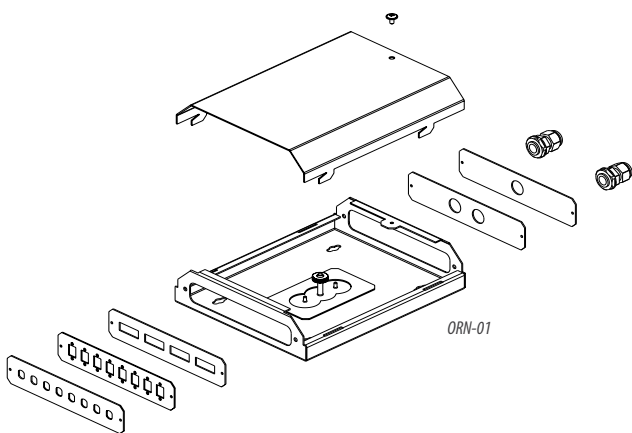

НАСТЕННЫЕ ВОЛОКОННО-ОПТИЧЕСКИЕ БОКСЫ

Используются для разделки оптического кабеля.

ОПИСАНИЕ:

- Типы:
  - а) двойной – размер: 350x300 мм; двухстворчатая дверь с замком
  - б) одинарный – размер: 300x180 мм или 220x180 мм
- Лицевые панели с отверстиями под волоконно-оптические разъемы – см. таблицу ниже
- В двойном боксе – до 24 посадочных мест под разъемы типа ST / SC / FC или до 12 посадочных мест под разъемы типа DSC / FCD
- В одинарном боксе – до 8 посадочных мест под разъемы типа ST / SC / FC или до 4 посадочных мест под разъемы типа DSC / FCD
- Незадействованные отверстия могут быть закрыты заглушками
- Ввод кабеля осуществляется через кабельные вводы PG (PG9 для ORN-01 и PG11 для ORN-02)
- Комплект для монтажа сплайс-кассеты (ORO-K2000) прилагается
- Покрытие: порошковая эмаль (стандартный цвет – светло-серый, RAL 7035)

Артикул	Тип	Размеры Ш x В (мм)
ORN-01-30/18	одинарный	300x180
ORN-01-22/18	одинарный	220x180
ORN-02-35/30	двойной	350x300

ЛИЦЕВЫЕ ПАНЕЛИ ДЛЯ НАСТЕННЫХ ВОЛОКОННО-ОПТИЧЕСКИХ БОКСОВ	
ORN-01-30/18 и ORN-01-22/18	ORN-02-35/30
ORN-M-8ST	ORN-24ST
ORN-M-8SC	ORN-24SC
ORN-M-4DSC	ORN-12DSC
ORN-M-1PG	ORN-24FC
ORN-M-2PG	ORN-12FCD
ORN-M-8FC	
ORN-M-4FCD	

ORN-01

ТИПЫ ОТВЕРСТИЙ ПОД ВОЛОКОННО-ОПТИЧЕСКИЕ РАЗЪЕМЫ:

* Данный тип отверстия также используется для разъема DUAL-LC (требуется адаптер).

Примечание: размеры до порошковой окраски

:: ВОЛОКОННО-ОПТИЧЕСКАЯ ПРОДУКЦИЯ