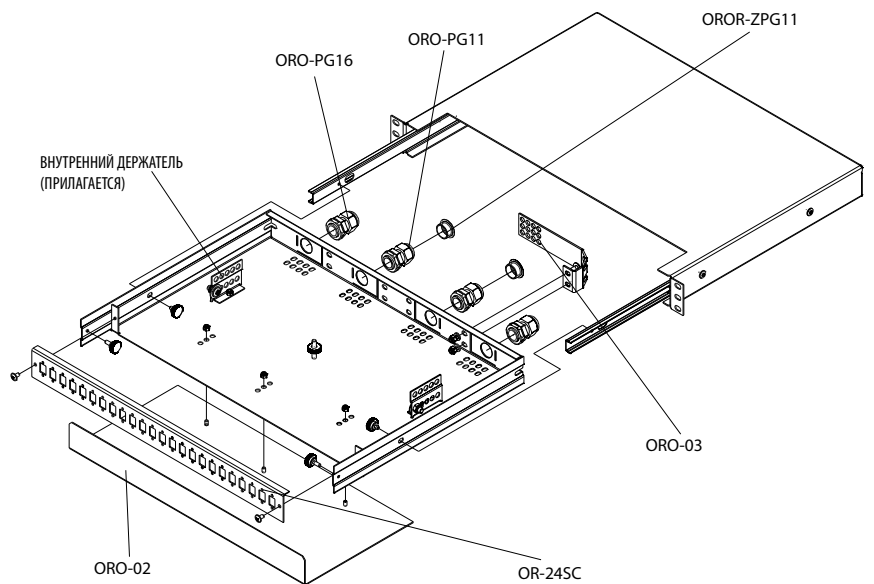

АКСЕССУАРЫ ДЛЯ ВОЛОКОННО-ОПТИЧЕСКИХ ПОЛОК	
Артикул	Описание
ORO-K2000	Сплайс-кассета
ORO-PG11	Кабельный ввод PG11
ORO-PG16	Кабельный ввод PG16
ORO-ZPG11	Заглушка кабельного ввода PG11
ORO-ZPG16	Заглушка кабельного ввода PG16
ORO-01	Передний организатор для ORPM
ORO-02	Передний организатор для ORVM
ORO-03	Задний организатор

ТИПЫ ЛИЦЕВЫХ ПАНЕЛЕЙ				
Артикул	КОЛ-ВО ОТВЕРСТИЙ ПОД ВОЛОКОННО-ОПТИЧЕСКИЕ РАЗЪЕМЫ			
	8	12	16	24
OR-xxST	Да	Да	Да	Да
OR-xxSC	Да	Да	Да	Да
OR-xxDSC	Да	Да	Да	Да*
OR-xxFC	Да	Да	Да	Да
OR-xxFCD	Да	Да	Да	Да

* без нумерации и отверстий под винты