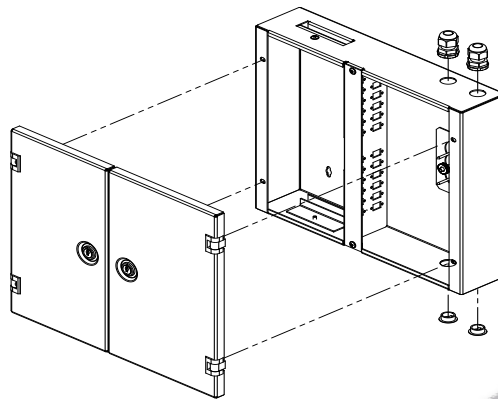

ORN-01-22/18