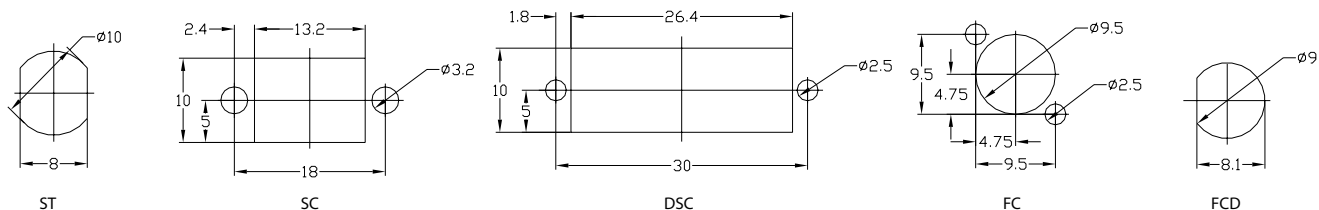

ORN-01-22/18

ORN-01-30/18

ORN-01

ТИПЫ ОТВЕРСТИЙ ПОД ВОЛОКОННО-ОПТИЧЕСКИЕ РАЗЪЕМЫ:

* Данный тип отверстия также используется для разъема DUAL-LC (требуется адаптер).

Примечание: размеры до порошковой окраски