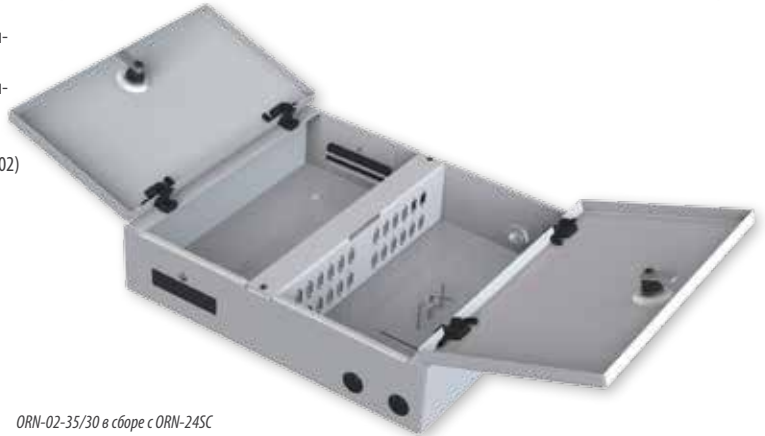

ORN-02-35/30 в сборе с ORN-24SC

ЛИЦЕВЫЕ ПАНЕЛИ ДЛЯ НАСТЕННЫХ ВОЛОКОННО-ОПТИЧЕСКИХ БОКСОВ	
ORN-01-30/18 и ORN-01-22/18	ORN-02-35/30
ORN-M-8ST	ORN-24ST
ORN-M-8SC	ORN-24SC
ORN-M-4DSC	ORN-12DSC
ORN-M-1PG	ORN-24FC
ORN-M-2PG	ORN-12FCD
ORN-M-8FC	
ORN-M-4FCD