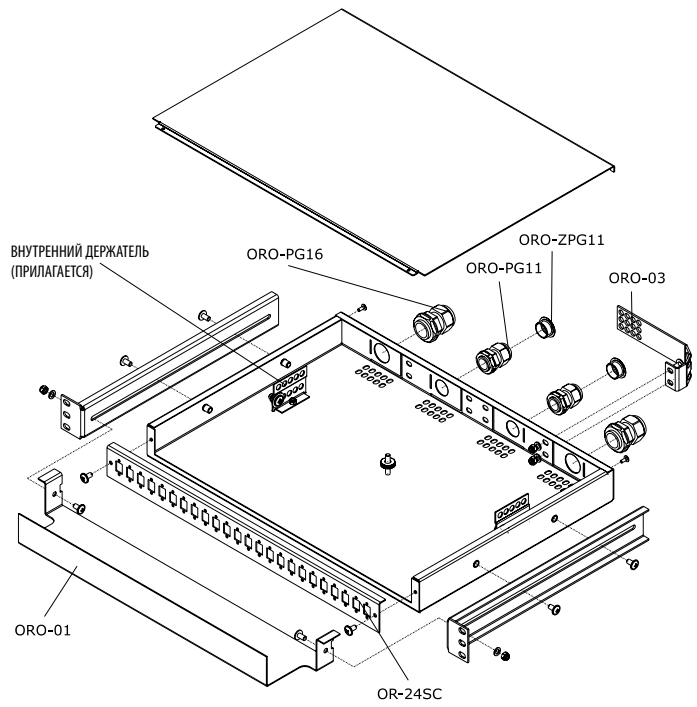

АКСЕССУАРЫ ДЛЯ ВОЛОКОННО-ОПТИЧЕСКИХ ПОЛОК	
Артикул	Описание
ORO-K2000	Сплайс-кассета
ORO-PG11	Кабельный ввод PG11
ORO-PG16	Кабельный ввод PG16
ORO-ZPG11	Заглушка кабельного ввода PG11
ORO-ZPG16	Заглушка кабельного ввода PG16
ORO-01	Передний организатор для ORPM
ORO-02	Передний организатор для ORVM
ORO-03	Задний организатор

ТИПЫ ЛИЦЕВЫХ ПАНЕЛЕЙ				
Артикул	КОЛ-ВО ОТВЕРСТИЙ ПОД ВОЛОКОННО-ОПТИЧЕСКИЕ РАЗЪЕМЫ			
	8	12	16	24
OR-xxST	Да	Да	Да	Да
OR-xxSC	Да	Да	Да	Да
OR-xxDSC	Да	Да	Да	Да*
OR-xxFC	Да	Да	Да	Да
OR-xxFCD	Да	Да	Да	Да

* без нумерации и отверстий под винты