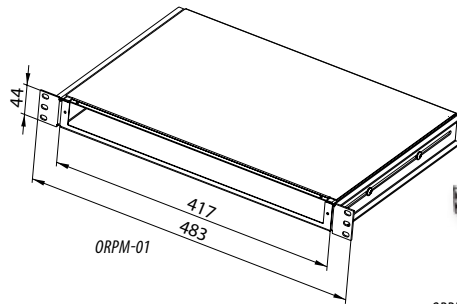

19" СТАЦИОНАРНАЯ ВОЛОКОННО-ОПТИЧЕСКАЯ ПОЛКА

ОПИСАНИЕ:

- Тип: стационарная
- Высота: 1U
- Лицевая панель заказывается дополнительно – см. таблицу ниже
- До 24 портов под волоконно-оптические разъемы
- С тыльной стороны имеются отверстия для ввода кабеля
- Неиспользуемые отверстия могут быть закрыты заглушками
- Монтаж в шкафу на двух передвижных направляющих
- Комплект для монтажа сплайс-кассет и внутренний организатор прилагаются
- Широкий спектр аксессуаров (опционально)
- Покрытие: порошковая эмаль (стандартный цвет – черный, RAL 9005)

Артикул	В (U)	Ш	Г (мм)	Описание
ORPM-01	1	19"	300	стационарная