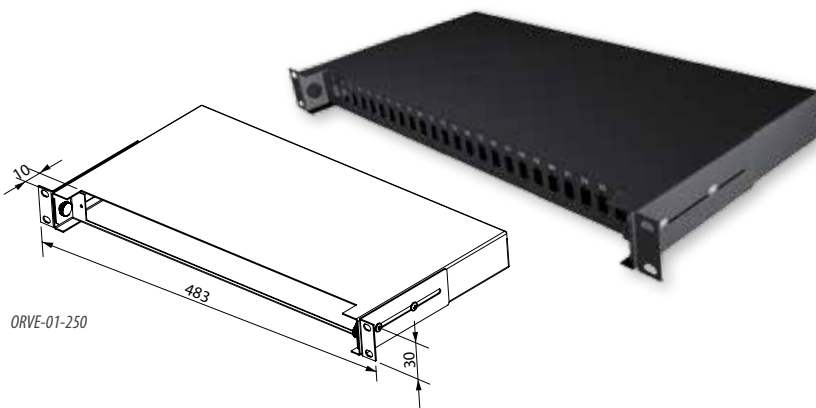

7.2 ВОЛОКОННО-ОПТИЧЕСКАЯ ПРОДУКЦИЯ

19" ВЫДВИЖНЫЕ ВОЛОКОННО-ОПТИЧЕСКИЕ ПОЛКИ

Используются для разделки оптического кабеля в шкафах.

ОПИСАНИЕ:

- Тип: выдвигаемые
- Высота: 1U
- Лицевая панель заказывается дополнительно – см. таблицу на стр. 132
- До 24 портов под волоконно-оптические разъемы
- С тыльной стороны имеются отверстия для ввода кабеля
- Недействующие отверстия могут быть закрыты заглушками
- Монтаж в шкафу на двух передвижных направляющих
- Комплект для монтажа сплайс-кассет и внутренний организатор прилагаются (только ORVM-01)
- Широкий спектр аксессуаров (опционально)
- Покрытие: порошковая эмаль (стандартный цвет – черный, RAL 9005)

Артикул	В (U)	Ш	Г (мм)	Описание
ORVM-01	1	19"	320	выдвижная
ORVE-01-250	1	19"	250	выдвижная

19" СТАЦИОНАРНАЯ ВОЛОКОННО-ОПТИЧЕСКАЯ ПОЛКА

ОПИСАНИЕ:

- Тип: стационарная
- Высота: 1U
- Лицевая панель заказывается дополнительно – см. таблицу ниже
- До 24 портов под волоконно-оптические разъемы
- С тыльной стороны имеются отверстия для ввода кабеля
- Неиспользуемые отверстия могут быть закрыты заглушками
- Монтаж в шкафу на двух передвижных направляющих
- Комплект для монтажа сплайс-кассет и внутренний организатор прилагаются
- Широкий спектр аксессуаров (опционально)
- Покрытие: порошковая эмаль (стандартный цвет – черный, RAL 9005)