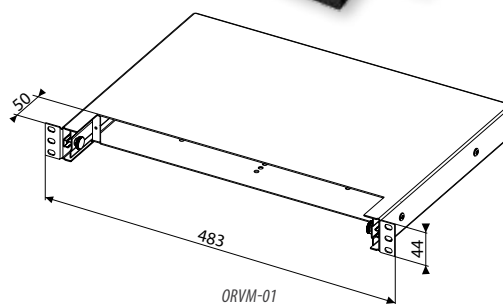

7.2 ВОЛОКОННО-ОПТИЧЕСКАЯ ПРОДУКЦИЯ

19" ВЫДВИЖНЫЕ ВОЛОКОННО-ОПТИЧЕСКИЕ ПОЛКИ

Используются для разделки оптического кабеля в шкафах.

ОПИСАНИЕ:

- Тип: выдвигаемые
- Высота: 1U
- Лицевая панель заказывается дополнительно – см. таблицу на стр. 132
- До 24 портов под волоконно-оптические разъемы
- С тыльной стороны имеются отверстия для ввода кабеля
- Недействующие отверстия могут быть закрыты заглушками
- Монтаж в шкафу на двух передвижных направляющих
- Комплект для монтажа сплайс-кассет и внутренний организатор прилагаются (только ORVM-01)
- Широкий спектр аксессуаров (опционально)
- Покрытие: порошковая эмаль (стандартный цвет – черный, RAL 9005)

Артикул	В (U)	Ш	Г (мм)	Описание
ORVM-01	1	19"	320	выдвижная
ORVE-01-250	1	19"	250	выдвижная

19" СТАЦИОНАРНАЯ ВОЛОКОННО-ОПТИЧЕСКАЯ ПОЛКА

ОПИСАНИЕ:

- Тип: стационарная
- Высота: 1U
- Лицевая панель заказывается дополнительно – см. таблицу ниже
- До 24 портов под волоконно-оптические разъемы
- С тыльной стороны имеются отверстия для ввода кабеля
- Неиспользуемые отверстия могут быть закрыты заглушками
- Монтаж в шкафу на двух передвижных направляющих
- Комплект для монтажа сплайс-кассет и внутренний организатор прилагаются
- Широкий спектр аксессуаров (опционально)
- Покрытие: порошковая эмаль (стандартный цвет – черный, RAL 9005)