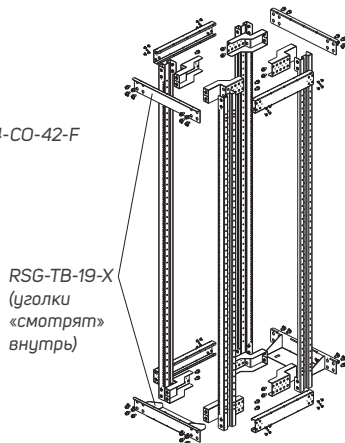

# RSG4

Стойка высотой 42U с уголками, «смотрящими» наружу, и с регулируемым профилем для глубины 920–1100 мм.

## ОСНОВНЫЕ ПРЕИМУЩЕСТВА

( 1500 )

HDWM

: RAL 9005

## ОПИСАНИЕ

- : 42, 47U
- : 550
- : 500–680
- 710–890
- 920–1100 ( 30 )
- 1500
- IP 00 ( )
- 2,0
- — RAL 9005
- 2 19"
- L- « »
- (X-« »)
- " " "
- " " "
- " " "

			42U. 2 055		550 47U. 2 277		550		
			500–680	710–890	920–1100	500–680	710–890	920–1100	
RSG4-CO-42-F	19"	« »	42U	2 <sup>1</sup>	2 <sup>1</sup>	2 <sup>1</sup>	–	–	–
RSG4-CO-47-F	19"	« »	47U	–	–	–	2 <sup>1</sup>	2 <sup>1</sup>	2 <sup>1</sup>
RSG4-CR				1	1	1	1	1	1
RSG4-TB-19-L		« » ;		1 <sup>2</sup>	1 <sup>2</sup>	1 <sup>2</sup>	1 <sup>2</sup>	1 <sup>2</sup>	1 <sup>2</sup>
RSG4-TB-19-X		« » ;							
RSG4-AP-68			500–680	1	–	–	1	–	–
RSG4-AP-89			710–890	–	1	–	–	1	–
RSG4-AP-110			920–1100	–	–	1	–	–	1