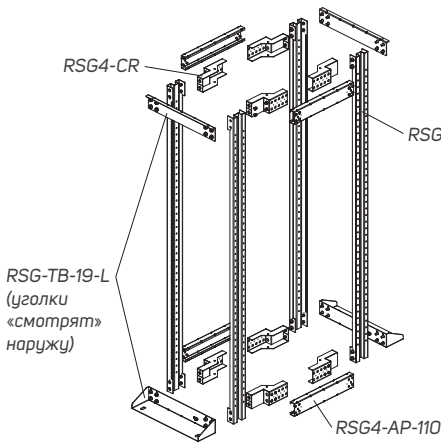

# RSG4

Стойка высотой 42U с уголками, «смотрящими» наружу, и с регулируемым профилем для глубины 920–1100 мм.

## ОСНОВНЫЕ ПРЕИМУЩЕСТВА

( 1500 )

HDWM

: RAL 9005

## ОПИСАНИЕ

- : 42, 47U
- : 550
- : 500–680
- 710–890
- 920–1100 ( 30 )
- 1500
- IP 00 ( )
- 2,0
- — RAL 9005
- 2 19"
- L- « »
- (X-« »)
- " " "
- " " "
- " " "

			42U. 2 055		550 47U. 2 277		550		
			500–680	710–890	920–1100	500–680	710–890	920–1100	
RSG4-CO-42-F	19"	« »	42U	2 <sup>1</sup>	2 <sup>1</sup>	2 <sup>1</sup>	–	–	–
RSG4-CO-47-F	19"	« »	47U	–	–	–	2 <sup>1</sup>	2 <sup>1</sup>	2 <sup>1</sup>
RSG4-CR				1	1	1	1	1	1
RSG4-TB-19-L		« » ;		1 <sup>2</sup>	1 <sup>2</sup>	1 <sup>2</sup>	1 <sup>2</sup>	1 <sup>2</sup>	1 <sup>2</sup>
RSG4-TB-19-X		« » ;							
RSG4-AP-68			500–680	1	–	–	1	–	–
RSG4-AP-89			710–890	–	1	–	–	1	–
RSG4-AP-110			920–1100	–	–	1	–	–	1