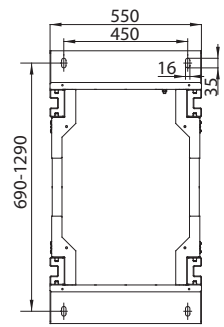

# RSG4

Стойка высотой 42U с уголками, «смотрящими» наружу, и с регулируемым профилем для глубины 920–1100 мм.

## ОПИСАНИЕ

- : 42, 47U
- : 550
- : 500–680
- 710–890
- 920–1100 ( 30 )
- 1500
- IP 00 ( )
- 2,0
- — RAL 9005
- 2 19"
- L- « »
- (X-« »)
- " " "
- " " "
- " " "

			42U. 2 055		550 47U. 2 277		550		
			500–680	710–890	920–1100	500–680	710–890	920–1100	
RSG4-CO-42-F	19"	« »	42U	2 <sup>1</sup>	2 <sup>1</sup>	2 <sup>1</sup>	–	–	–
RSG4-CO-47-F	19"	« »	47U	–	–	–	2 <sup>1</sup>	2 <sup>1</sup>	2 <sup>1</sup>
RSG4-CR				1	1	1	1	1	1
RSG4-TB-19-L		« » ;		1 <sup>2</sup>	1 <sup>2</sup>	1 <sup>2</sup>	1 <sup>2</sup>	1 <sup>2</sup>	1 <sup>2</sup>
RSG4-TB-19-X		« » ;							
RSG4-AP-68			500–680	1	–	–	1	–	–
RSG4-AP-89			710–890	–	1	–	–	1	–
RSG4-AP-110			920–1100	–	–	1	–	–	1