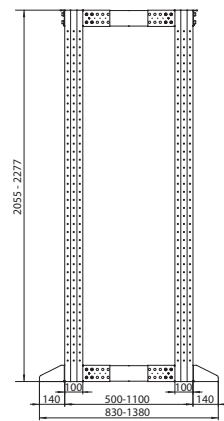

# RSG4

Стойка высотой 42U с уголками, «смотрящими» наружу, и с регулируемым профилем для глубины 920–1100 мм.

## ОПИСАНИЕ

- : 42, 47U
- : 550
- : 500–680
- 710–890
- 920–1100 ( 30 )
- 1500
- IP 00 ( )
- 2,0
- — RAL 9005
- 2 19"
- L- « »
- (X-« »)
- " " "
- " " "
- " " "

			42U. 2 055		550 47U. 2 277		550		
			500–680	710–890	920–1100	500–680	710–890	920–1100	
RSG4-CO-42-F	19"	« »	42U	2 <sup>1</sup>	2 <sup>1</sup>	2 <sup>1</sup>	–	–	–
RSG4-CO-47-F	19"	« »	47U	–	–	–	2 <sup>1</sup>	2 <sup>1</sup>	2 <sup>1</sup>
RSG4-CR				1	1	1	1	1	1
RSG4-TB-19-L		« » ;		1 <sup>2</sup>	1 <sup>2</sup>	1 <sup>2</sup>	1 <sup>2</sup>	1 <sup>2</sup>	1 <sup>2</sup>
RSG4-TB-19-X		« » ;							
RSG4-AP-68			500–680	1	–	–	1	–	–
RSG4-AP-89			710–890	–	1	–	–	1	–
RSG4-AP-110			920–1100	–	–	1	–	–	1