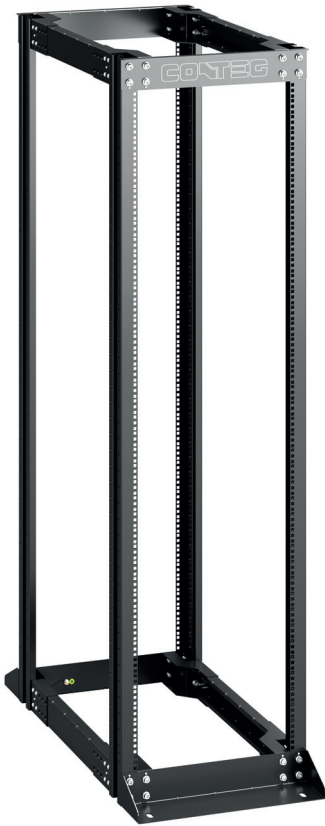

# RSG4

Стойка высотой 42U с уголками, «смотрящими» наружу, и с регулируемым профилем для глубины 920–1100 мм.

## RSG4

1500

## ОСНОВНЫЕ ПРЕИМУЩЕСТВА

( 1500 )

HDWM

: RAL 9005

## ОПИСАНИЕ

- : 42, 47U
- : 550
- : 500–680
- 710–890
- 920–1100 ( 30 )
- 1500
- IP 00 ( )
- 2,0
- — RAL 9005
- 2 19"
- L- « »
- (X-« »)
- " " "
- " " "
- " " "

			42U. 2 055		550 47U. 2 277		550		
			500–680	710–890	920–1100	500–680	710–890	920–1100	
RSG4-CO-42-F	19"	« »	42U	2 <sup>1</sup>	2 <sup>1</sup>	2 <sup>1</sup>	–	–	–
RSG4-CO-47-F	19"	« »	47U	–	–	–	2 <sup>1</sup>	2 <sup>1</sup>	2 <sup>1</sup>
RSG4-CR				1	1	1	1	1	1
RSG4-TB-19-L		« » ;		1 <sup>2</sup>	1 <sup>2</sup>	1 <sup>2</sup>	1 <sup>2</sup>	1 <sup>2</sup>	1 <sup>2</sup>
RSG4-TB-19-X		« » ;							
RSG4-AP-68			500–680	1	–	–	1	–	–
RSG4-AP-89			710–890	–	1	–	–	1	–
RSG4-AP-110			920–1100	–	–	1	–	–	1